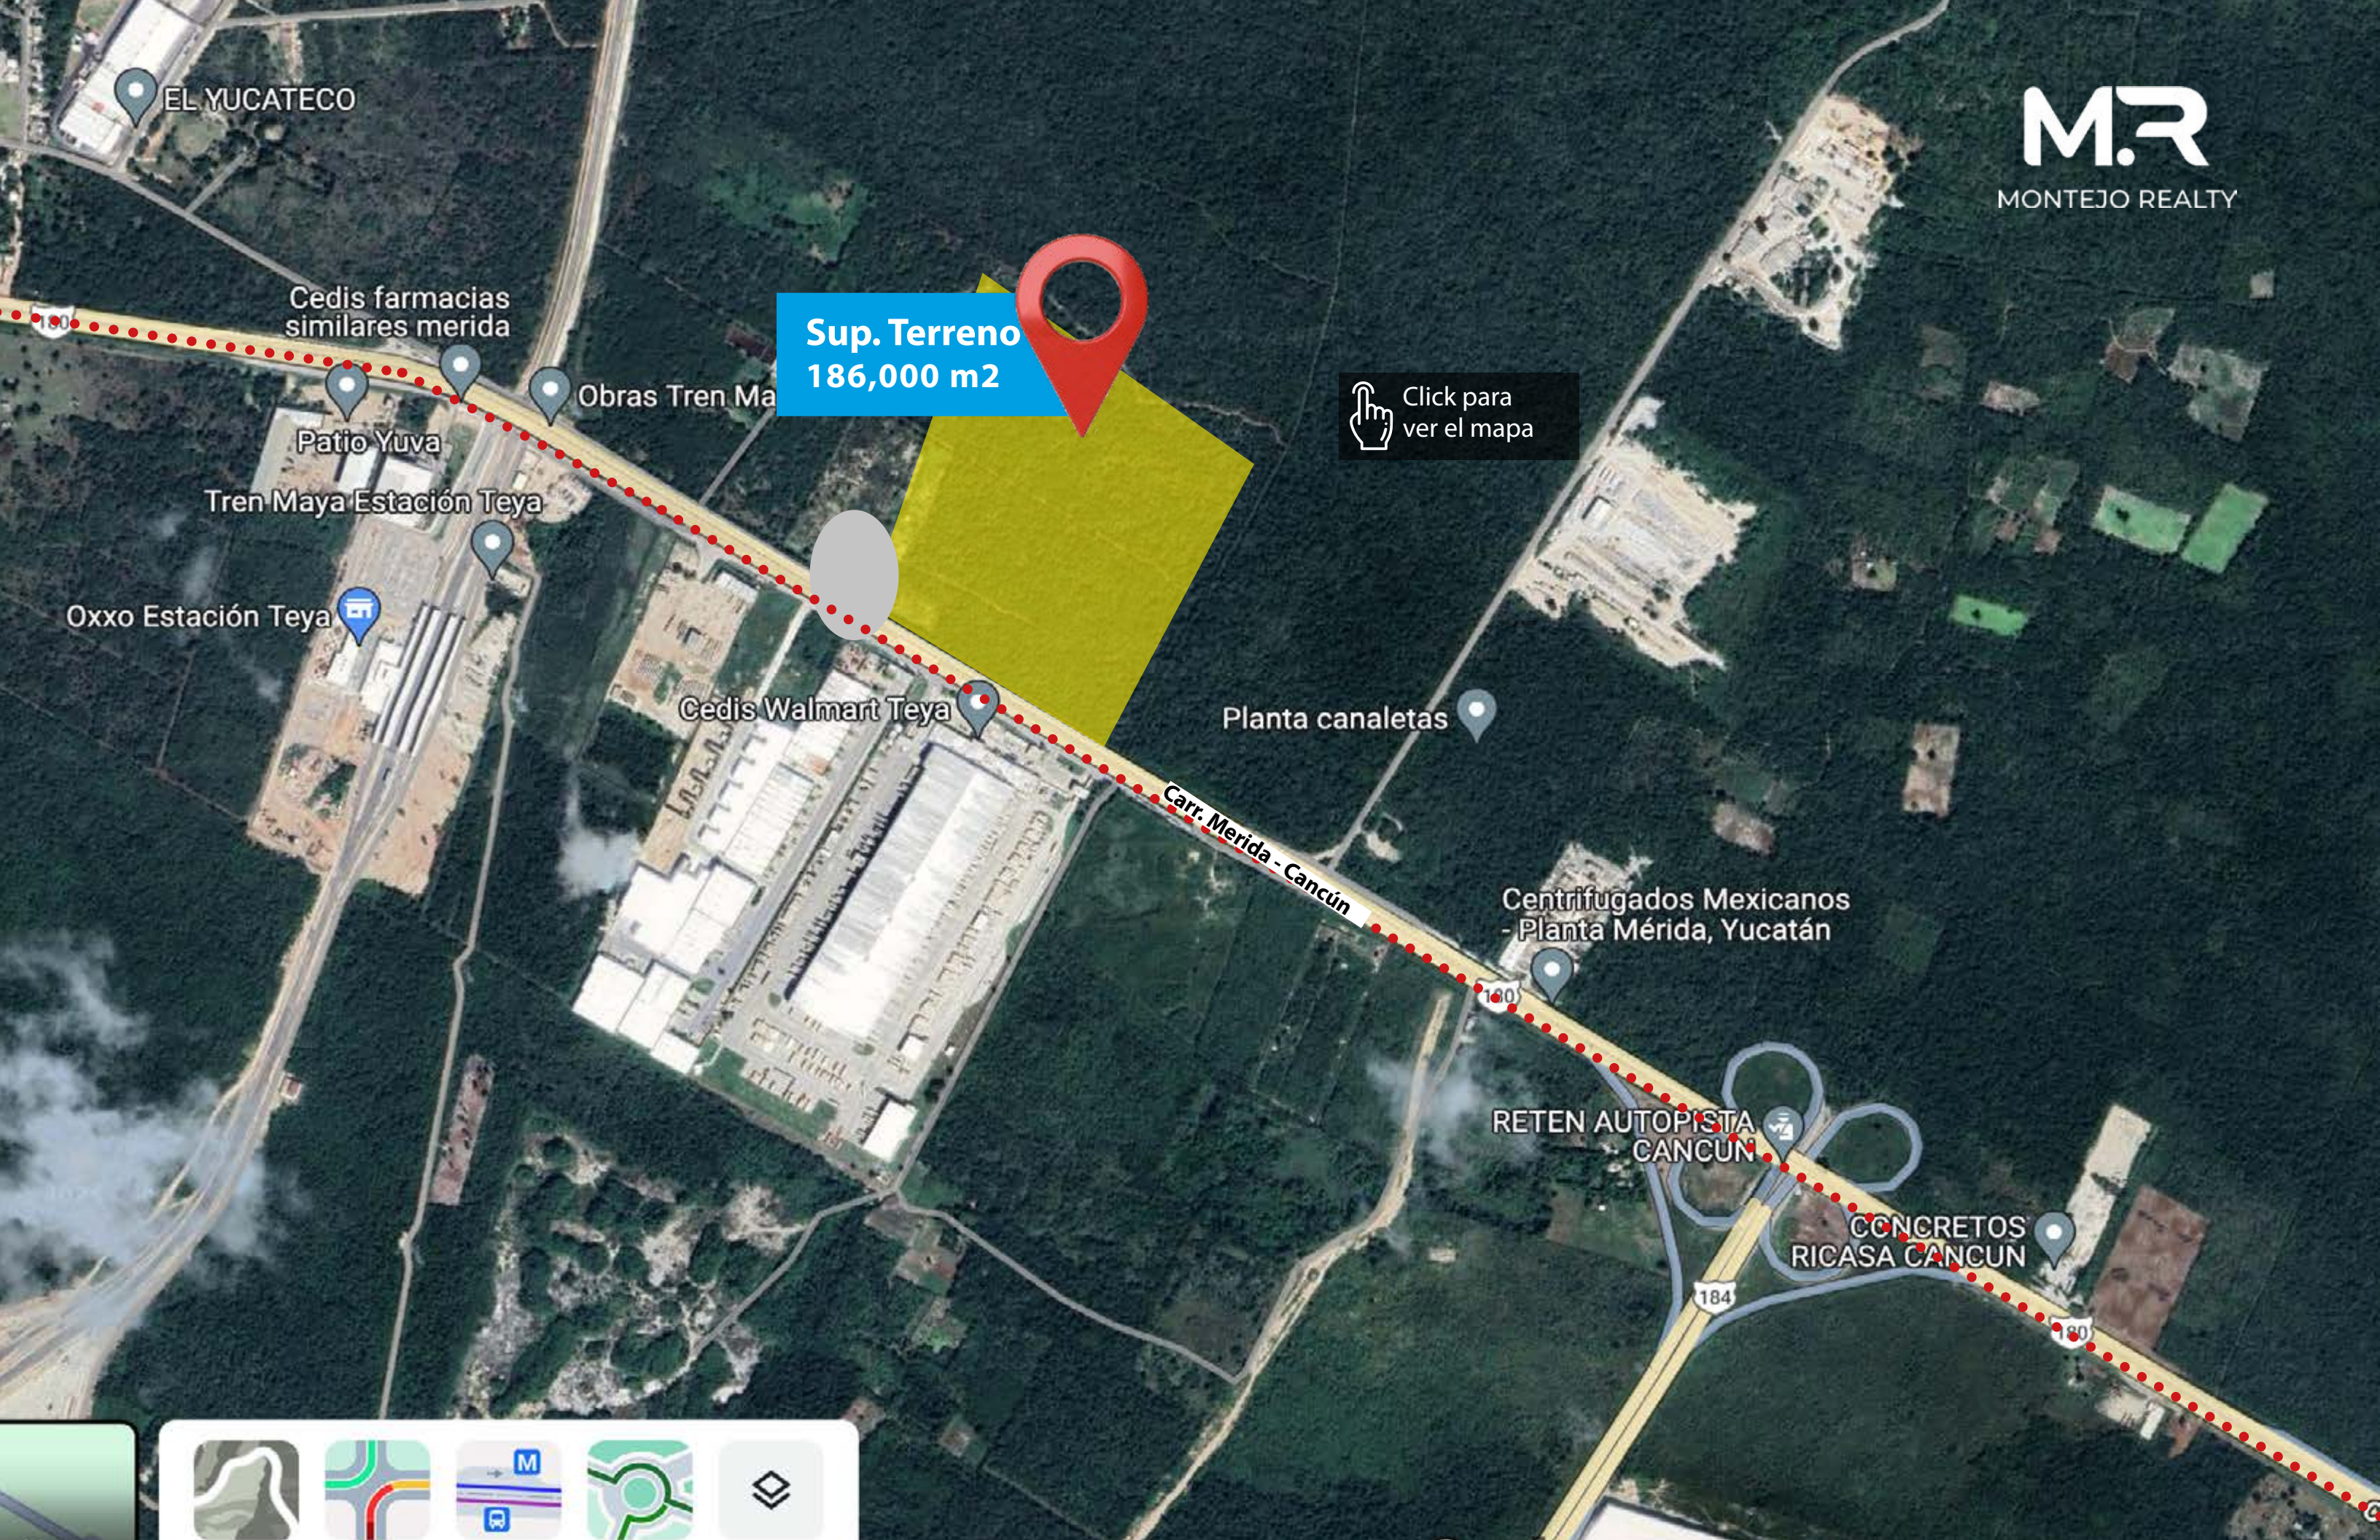

Sup. Terreno
186,000 m²

Click para
ver el mapa