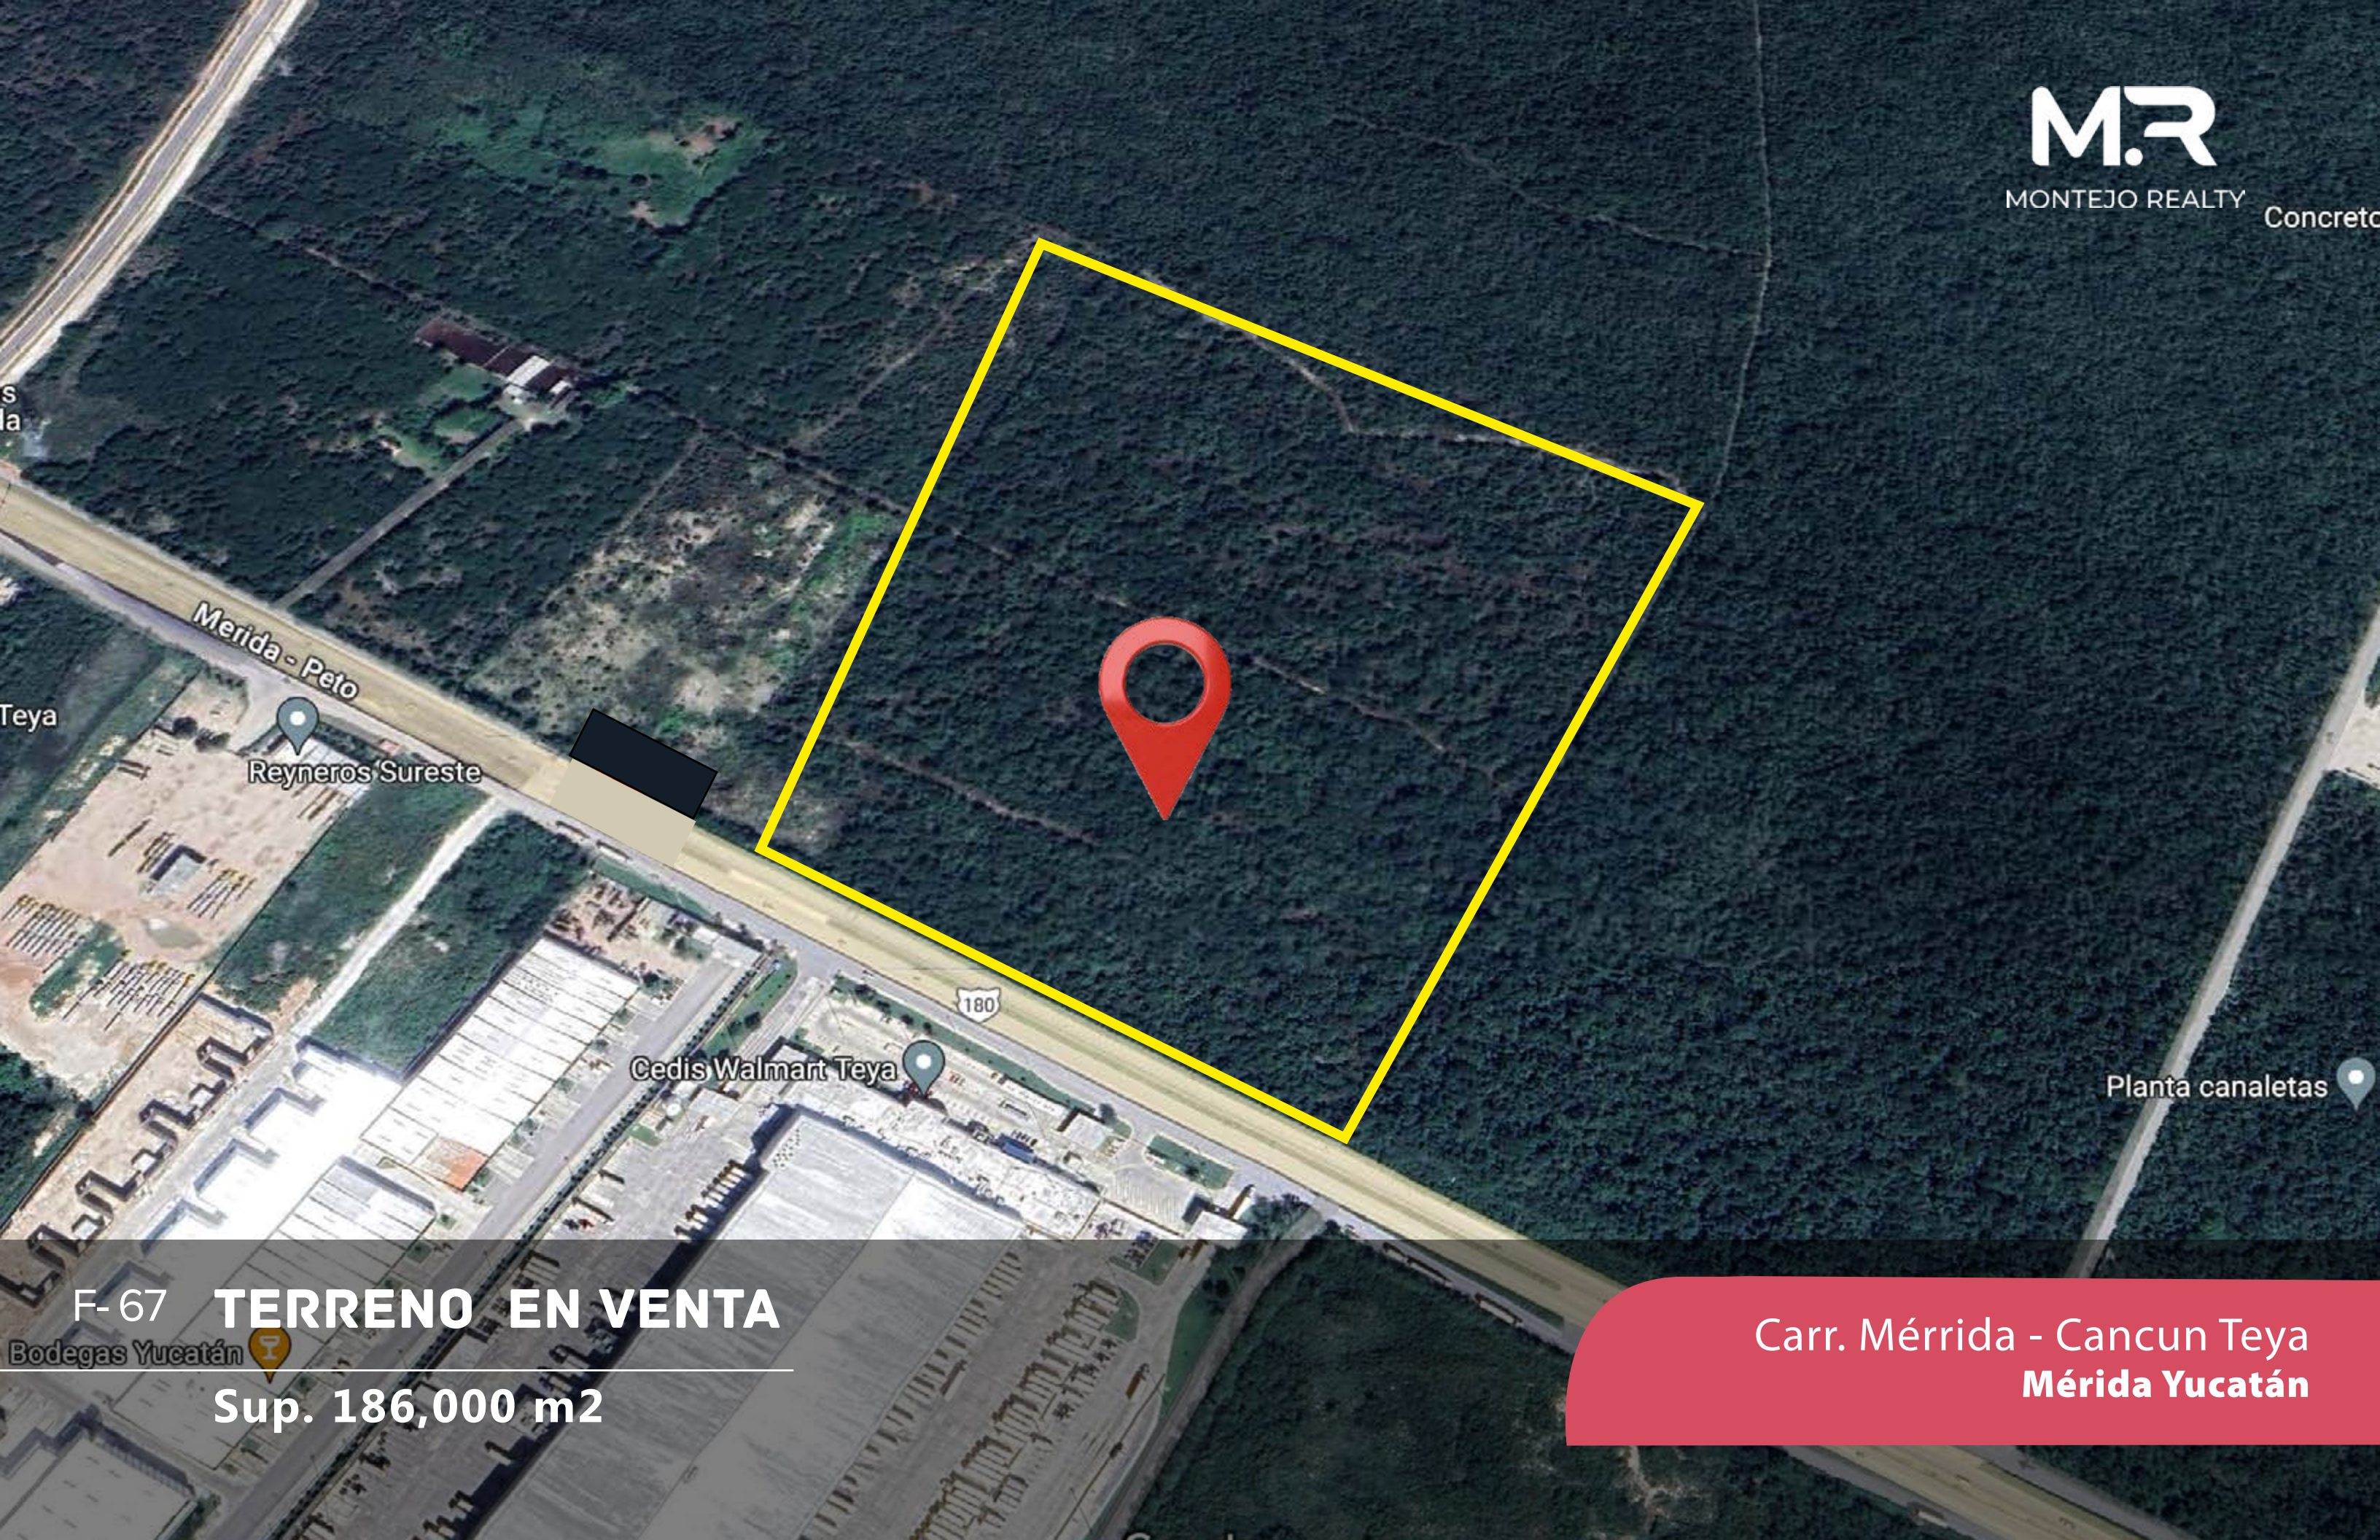

M.R

MONTEJO REALTY Concreto

F-67 **TERRENO EN VENTA**

Bodegas Yucatán

Sup. 186,000 m²

**Carr. Mérida - Cancun Teya
Mérida Yucatán**

Carr. Merida - Cancún

© 2024 Google

© 2024 Google

© 2024 Google

Carr. Merida - Cancún

PLANO TERRENO

CUADRO DE CONSTRUCCION						
LADO			AZIMUT	DISTANCIA	COORDENADAS TME (m.)	
EST-P.V.			(CCC-MM-SS.SSS)	(m.)	X	Y
512	-	24	121:52:33.263	403.87	501049.772	2315764.618
24	-	25	207:47:19.906	490.81	501392.734	2315551.343
25	-	513	301:32:28.071	354.03	501163.911	2315117.137
513	-	512	22:05:11.169	498.90	500862.185	2315302.333