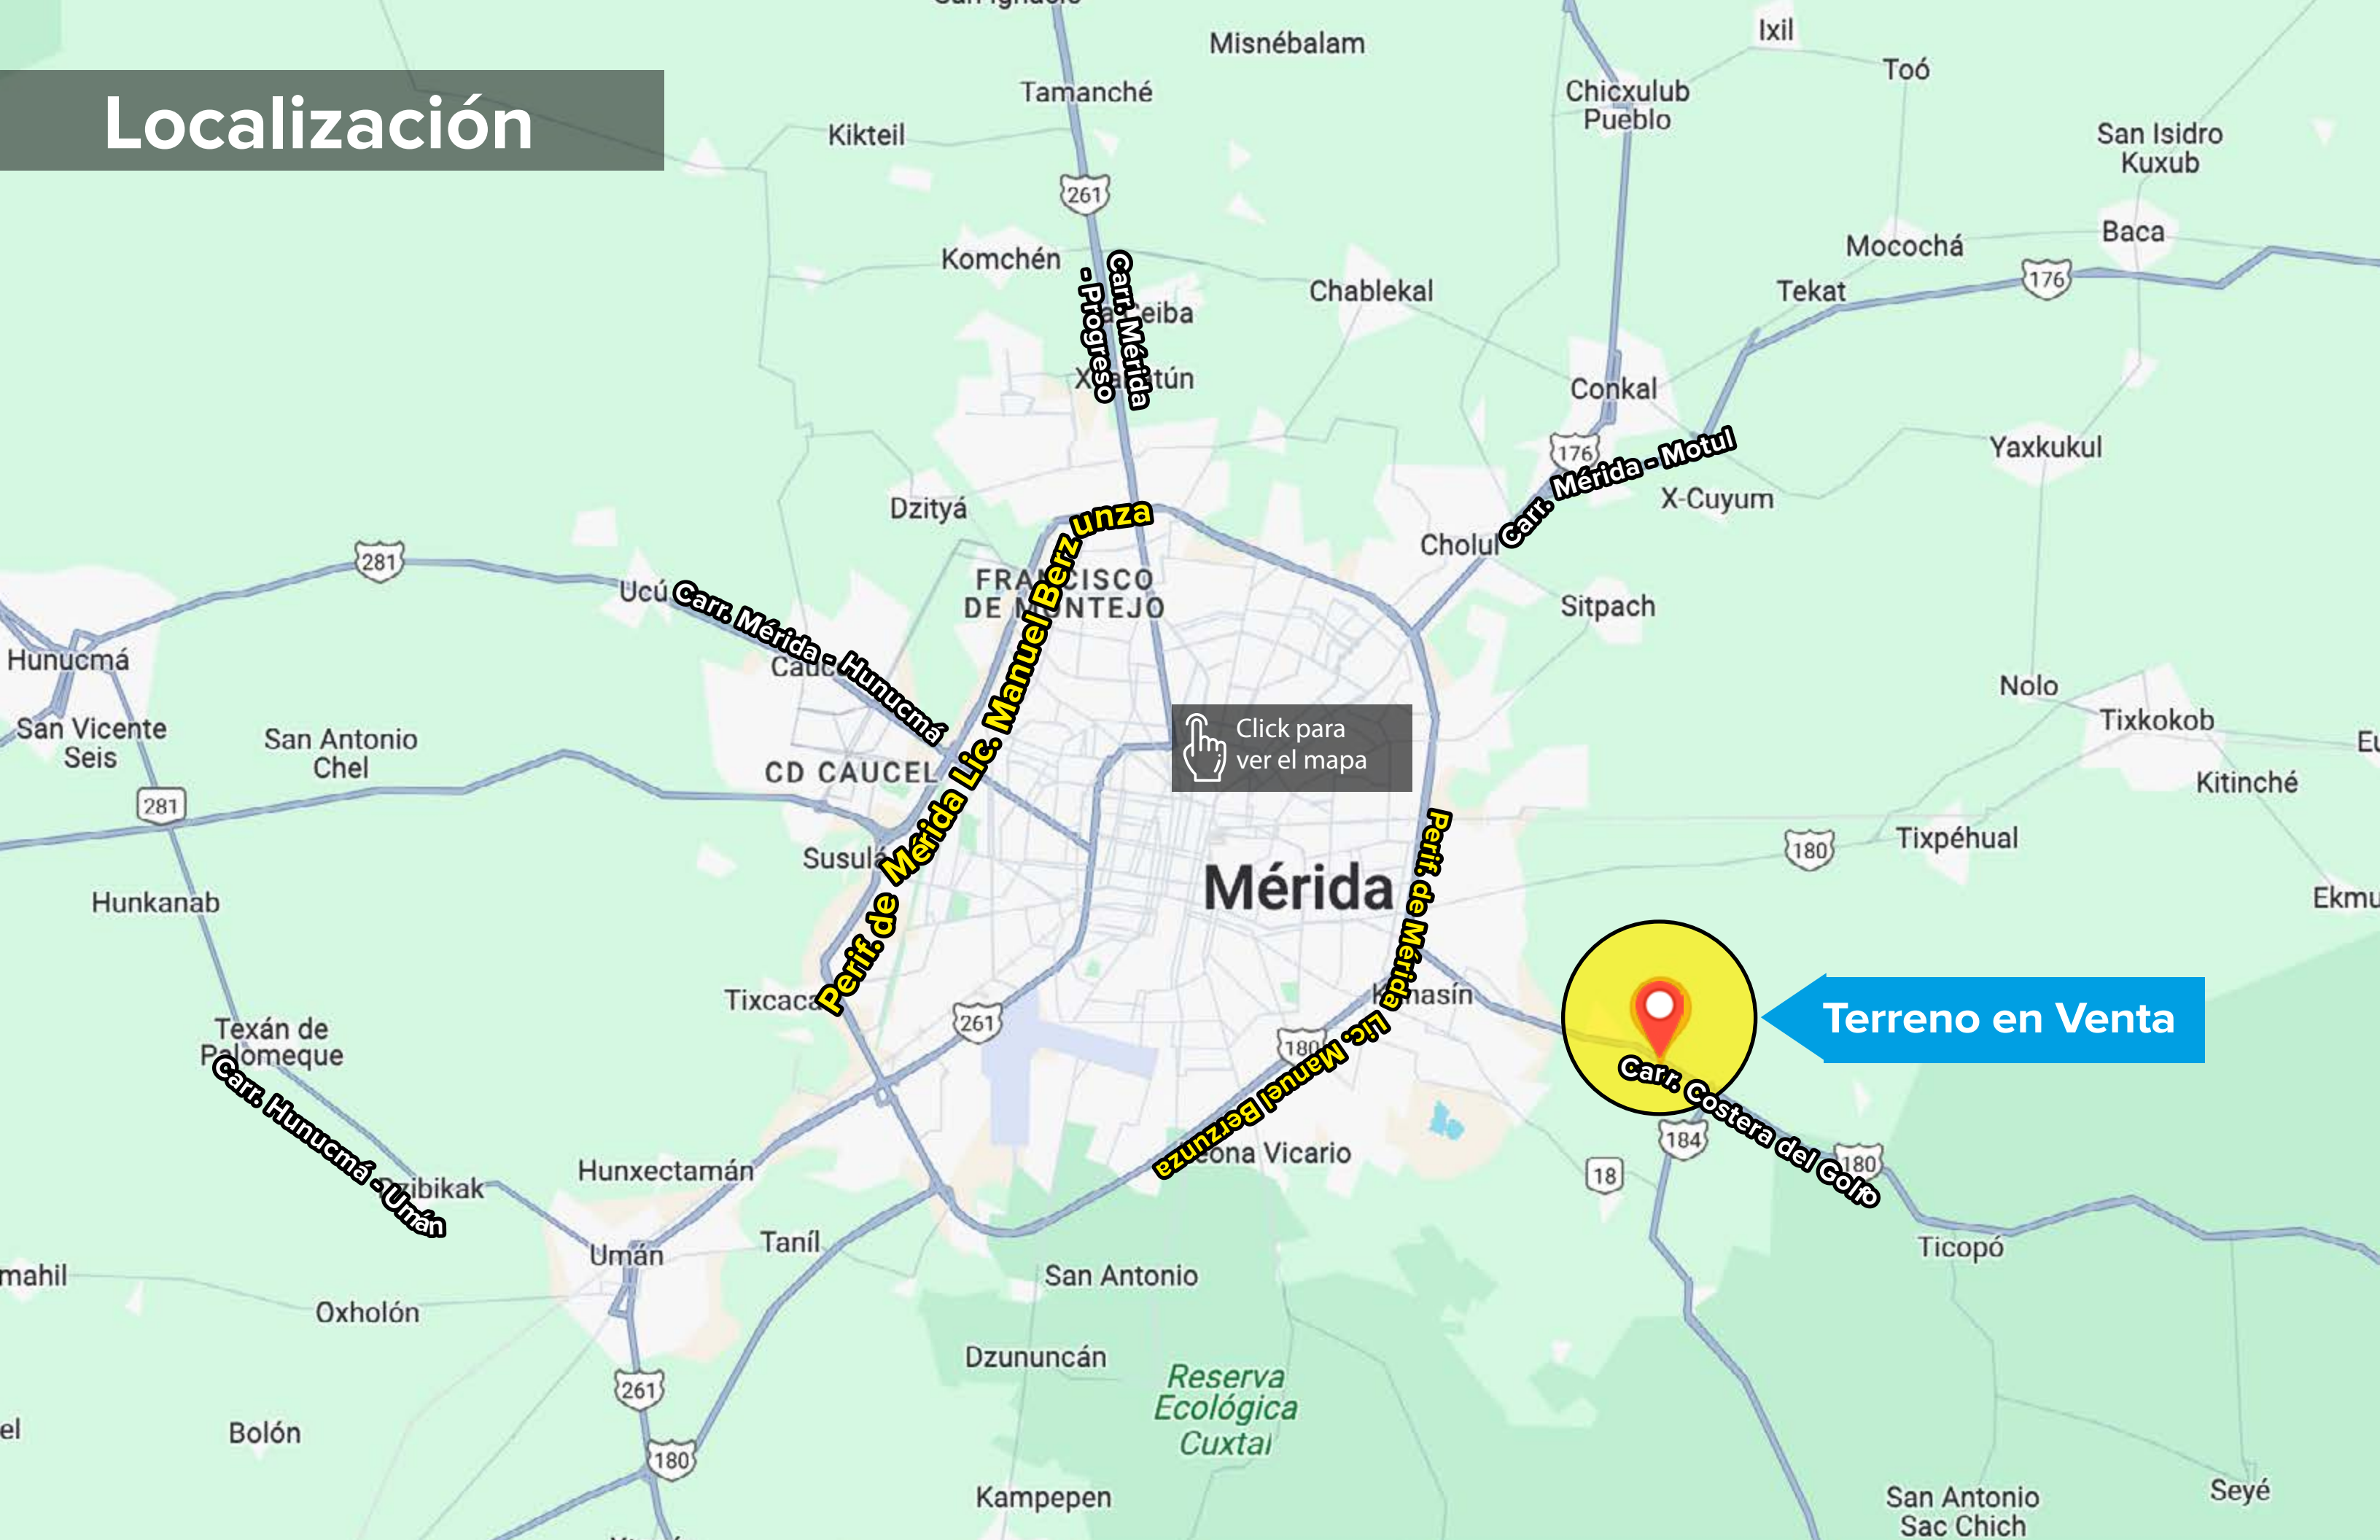

Localización

Click para ver el mapa

Terreno en Venta